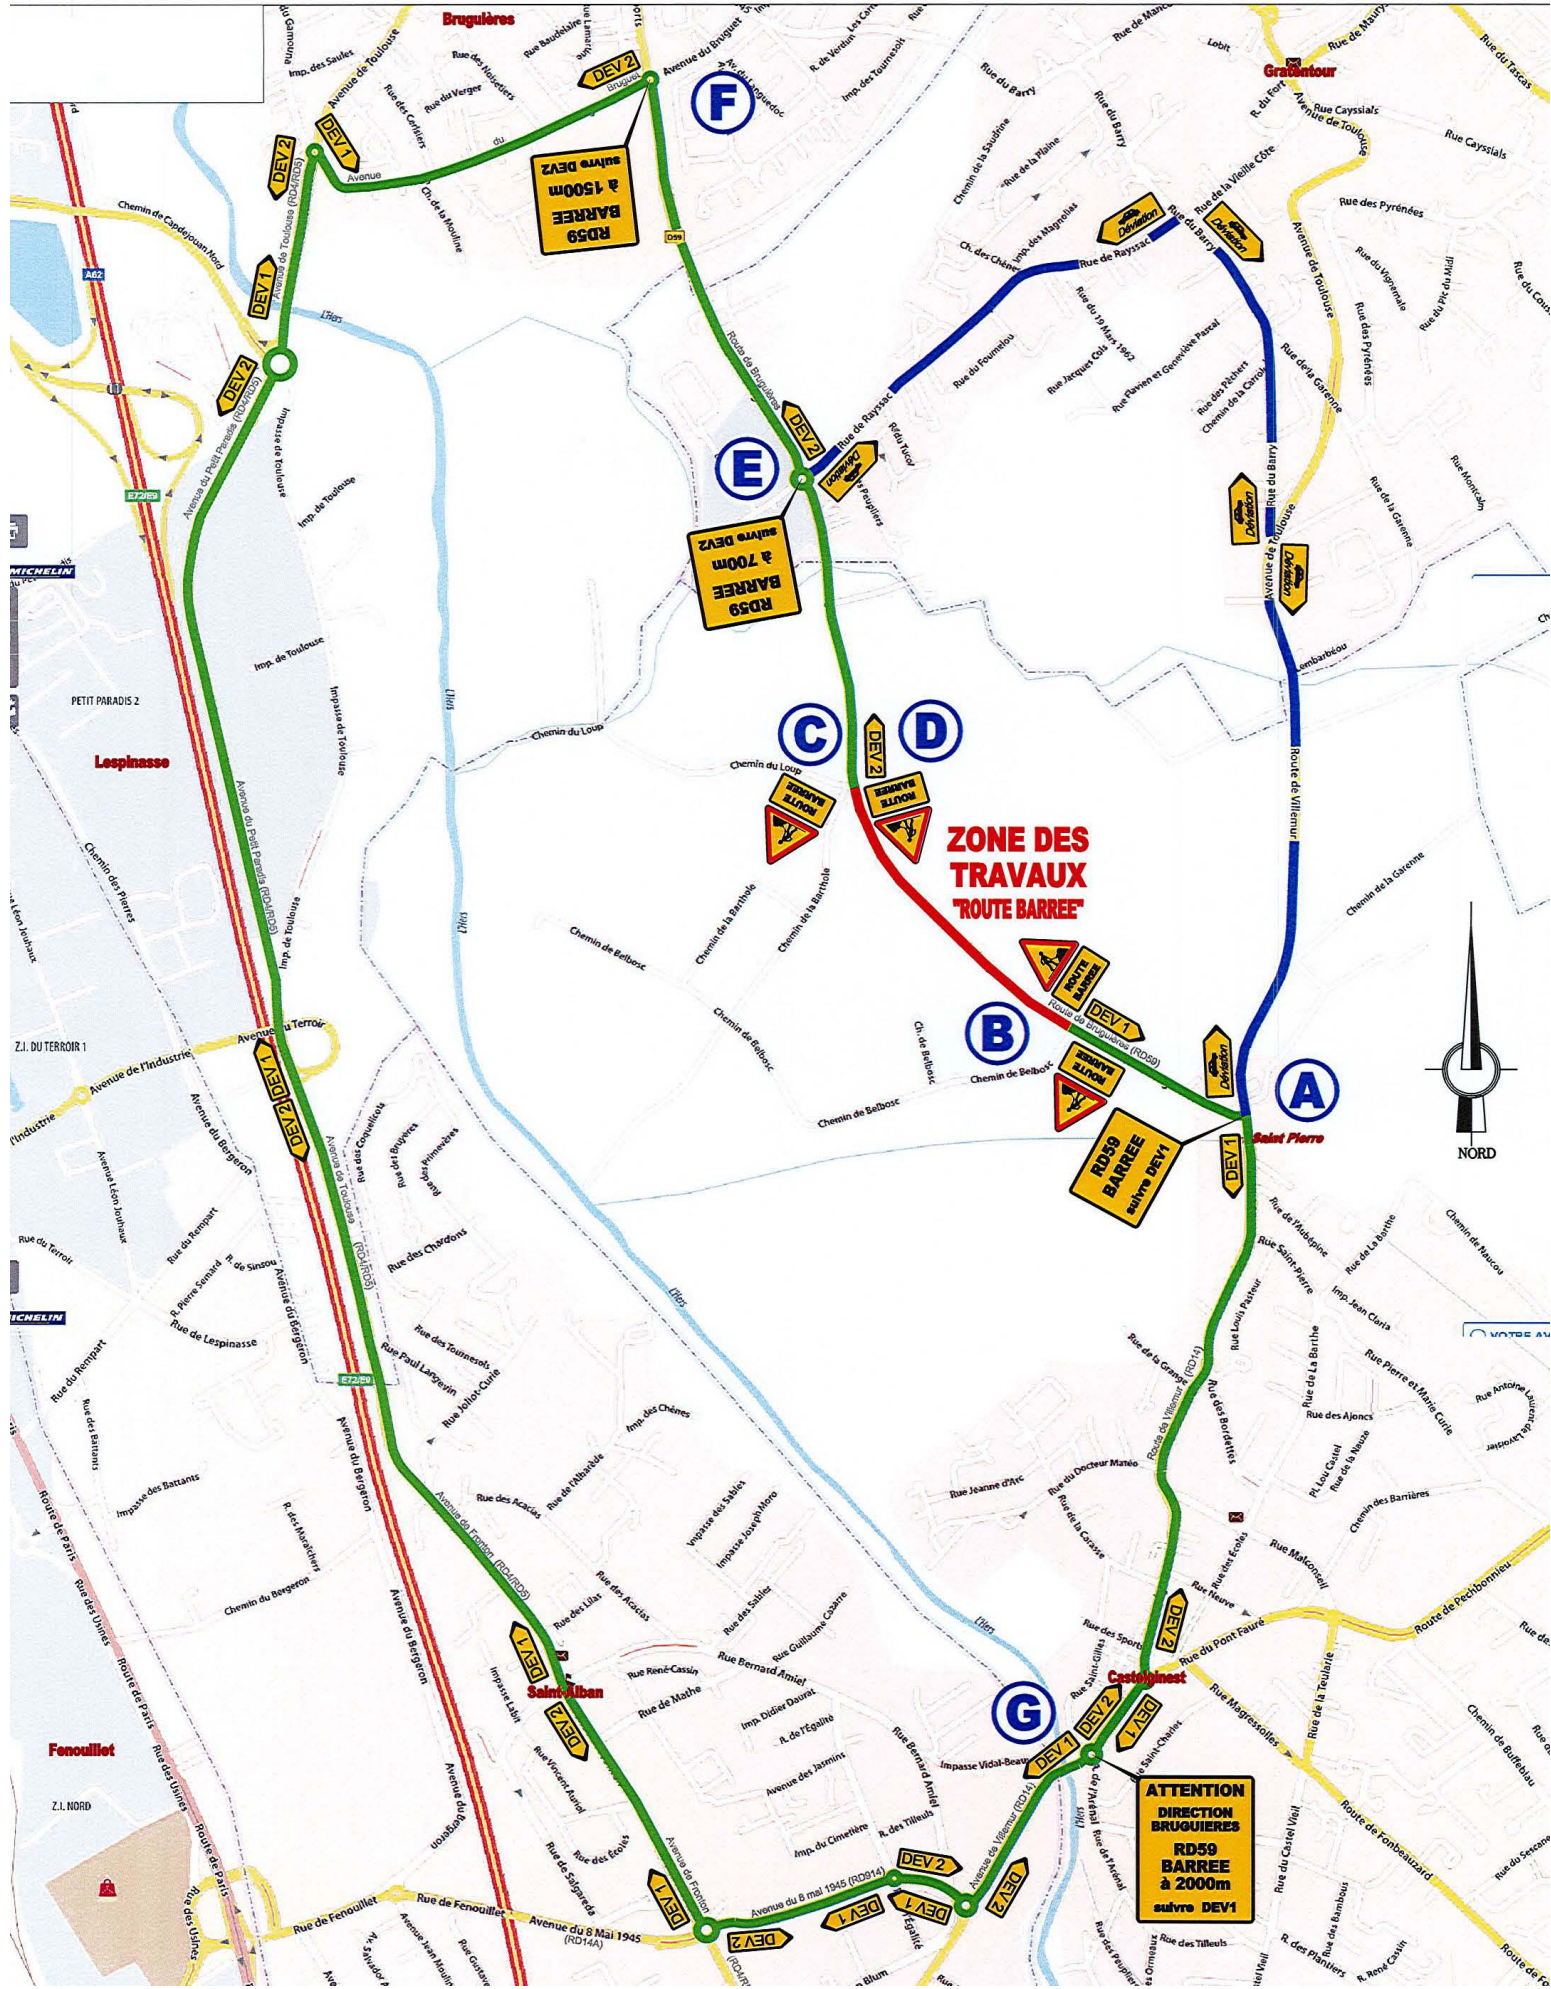

- DEVIATIONS -

DEVIATION 1/2: par FENOUILLET/LESPINASSE

DEVIATION bis: par GRATENTOUR

RD59 BARREÉ à 1500m suivre DEV2

RD59 BARREÉ à 700m suivre DEV2

RD59 BARREÉ suivre DEV1

ATTENTION DIRECTION BRUGUIERES RD59 BARREÉ à 2000m suivre DEV1